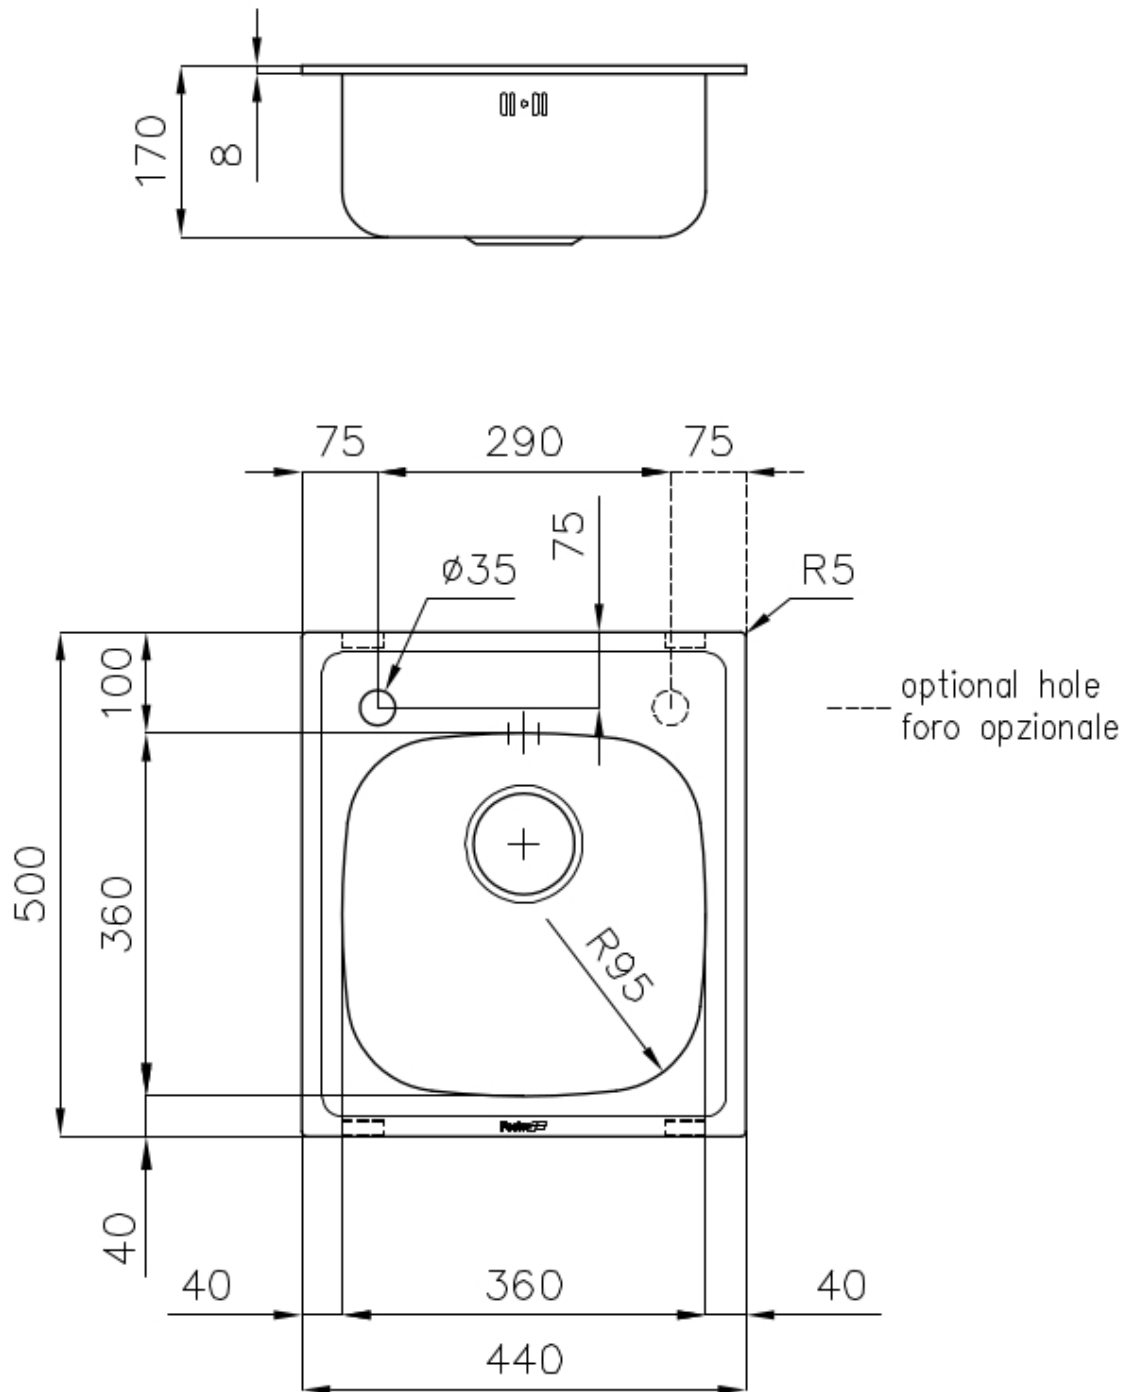

Spülbecken S1000

Becken links

Edelstahlspülen

Code: 1144 062

EINZELHEITEN

Einbaurand Standard (8 mm Rand)

Finish Spazzolato Foster

Material Edelstahl AISI 304

Textur Gebürstet

Basis 45 cm

Abmessungen 440x500 mm

Serienmäßige Ausstattung Befestigungshaken, Dichtung, Abfluss, Überlauf und Siphon, im Karton verpackt

Mischbatteriebohrungen 1 Bohrung als Standard - 2. Bohrung auf Anfrage

Einbauöffnung 420x480 mm

Abtropffläche Nein

44 cm

Beckengröße 360x360mm

Anzahl der Becken 1 Becken

Abfluss Abfluss 3,5"

MERKMALE

MEHR WERT

ABFLUSS 3,5" BASKET

Der Ablauf ist mit einem großen 3,5-Zoll-Abfluss mit praktischem Korbverschluss ausgestattet, der verhindert, dass Feststoffe in den Abfluss fließen.

TECHNISCHE DATEN

PAARUNGEN

Mischbatterie Lorenzo
8466 000